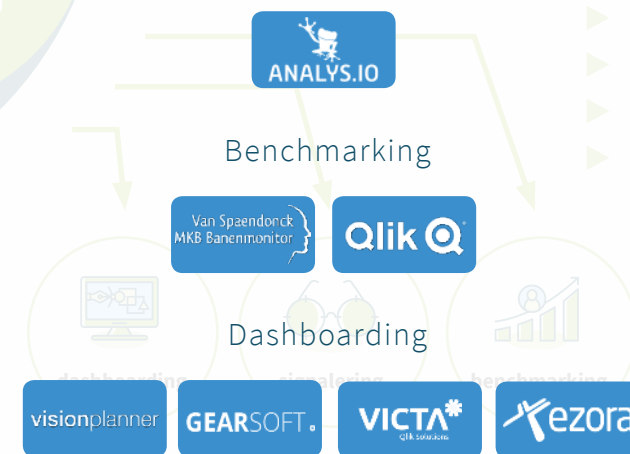

Overige koppelingen

Analyse koppelingen

Onder andere:

- ▶ Visionplanner
- ▶ Ezora
- ▶ Qlik
- ▶ Analys.io
- ▶ MKB Banenmonitor

Een greep uit:

Input koppelingen

Output koppelingen

75+ koppelingen met Loket.nl

Gemak

Verzuim & verzekering

Planning

Financieel

Overheid en pensioen

- ▶ Atrea
- ▶ Personeelssysteem
- ▶ Tamigo

- ▶ Visa
- ▶ Yuki
- ▶ Twinfield

Overig koppelingen

Analyse koppelingen

Onder andere:

- ▶ Gearsoft Conversie
- ▶ Incomm
- ▶ S
- ▶ Datawear

Bankkoppeling

Onder andere:

- ▶ Visionplanner
- ▶ Ezora
- ▶ Qlik
- ▶ Analysis.io
- ▶ MKB Banenmonitor

Signalering

Overig koppelingen

Analyse koppelingen