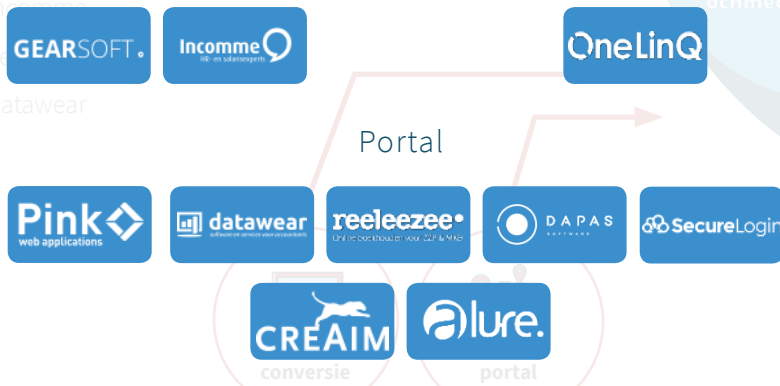

Input koppelingen

Onder andere:

- ▶ L1NDA
- ▶ Atea
- ▶ Personeelssysteem
- ▶ Tamigo

Output koppelingen

Onder andere:

- ▶ Exact Online
- ▶ Visma
- ▶ Yuki
- ▶ Twinfield

Onder andere:

- ▶ Gearsoft
- ▶ Incommé
- ▶ Securelogin
- ▶ Datawear

Overige koppelingen

Analyse koppelingen

Onder andere:

- ▶ Visionplanner
- ▶ Ezora
- ▶ Qlik
- ▶ Analys.io
- ▶ MKB Banenmonitor

Een greep uit:

Input koppelingen

Output koppelingen

75+ koppelingen met Loket.nl

Gemak

Verzuim & verzekering

Planning

Financieel

Overheid en pensioen

- ▶ Atrea
- ▶ Personeelssysteem
- ▶ Tamigo

- ▶ Visa
- ▶ Yuki
- ▶ Twinfield

Overig koppelingen

Analyse koppelingen

Onder andere:

- ▶ Gearsoft Conversie
- ▶ Incomm
- ▶ S
- ▶ Datawear

Bankkoppeling

Onder andere:

- ▶ Visionplanner
- ▶ Ezora
- ▶ Qlik
- ▶ Analysis.io
- ▶ MKB Banenmonitor

Signalering

Overig koppelingen