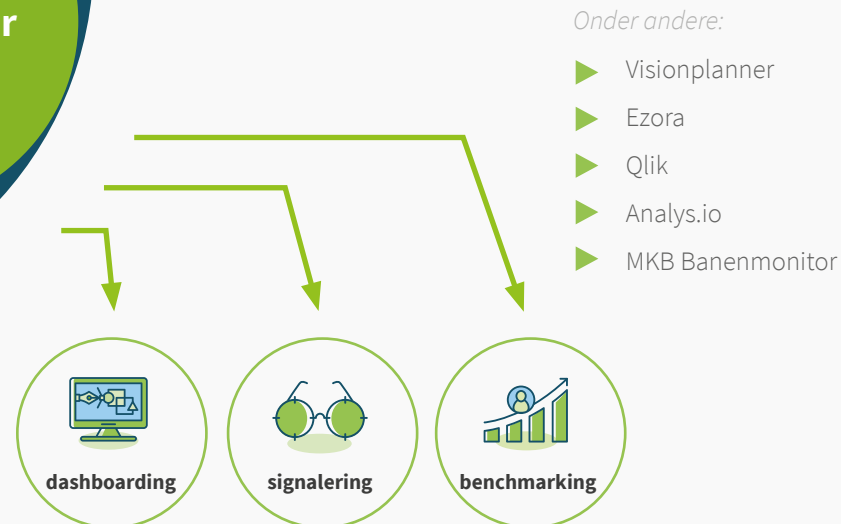

Input koppelingen

Onder andere:

- ▶ L1NDA
- ▶ Atea
- ▶ Personeelssysteem
- ▶ Tamigo

Output koppelingen

Onder andere:

- ▶ Exact Online
- ▶ Visma
- ▶ Yuki
- ▶ Twinfield

Onder andere:

- ▶ Gearsoft
- ▶ Incommé
- ▶ Securelogin
- ▶ Datawear

Overige koppelingen

Analyse koppelingen

Onder andere:

- ▶ Visionplanner
- ▶ Ezora
- ▶ Qlik
- ▶ Analys.io
- ▶ MKB Banenmonitor

Een greep uit:

Input koppelingen

Output koppelingen

75+ koppelingen met Loket.nl