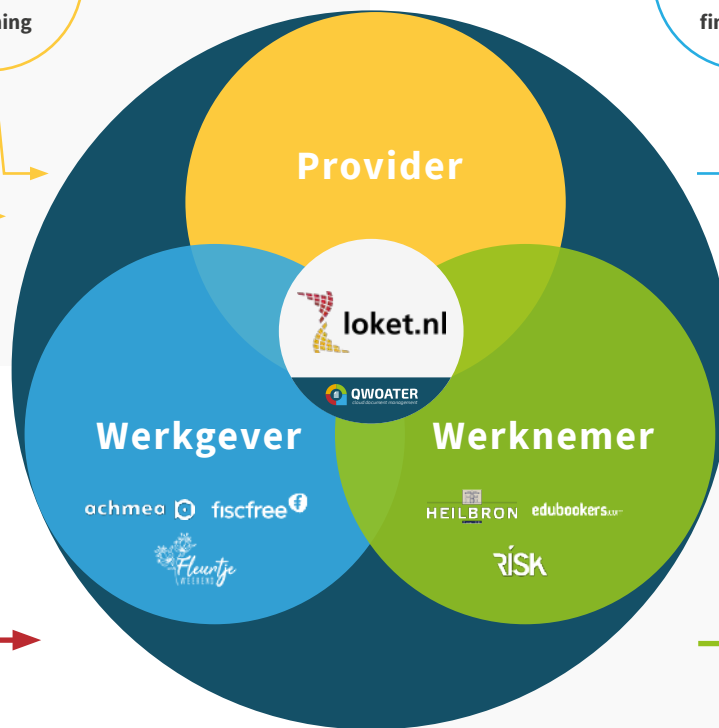

Input koppelingen

Onder andere:

- ▶ L1NDA
- ▶ Atea
- ▶ Personeelssysteem
- ▶ Tamigo

Output koppelingen

Onder andere:

- ▶ Exact Online
- ▶ Visma
- ▶ Yuki
- ▶ Twinfield

Onder andere:

- ▶ Gearsoft
- ▶ Incommé
- ▶ Securelogin
- ▶ Datawear

Overige koppelingen

Analyse koppelingen

Onder andere:

- ▶ Visionplanner
- ▶ Ezora
- ▶ Qlik
- ▶ Analys.io
- ▶ MKB Banenmonitor

Een greep uit:

Input koppelingen

Output koppelingen

75+ koppelingen met Loket.nl